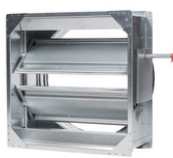

Sulkupelti ASP-3

Säätö- ja sulkupelti kohteisiin joissa vaaditaan hyvää tiiviyttä ja /tai lämmöneristystä.

Kertasäätöpelti ASP-1

Sälepelti ilmanohjaukseen ja -säättöön erilaisissa ilmastointilaitoksissa ja ilmastointikohteissa.

Suuntaussäle ASS-1

Ilmansuuntaukseen ja -ilmanohjaukseen esim. teollisuuden ilmanvaihtoratkaisuissa.

Ylipainepelti AYP

Itsesulkeutuva pelti ulkoseinässä tai kanavan osana.

Ylipainepelti AIS

AIS-itsesulkeutuva säleikkö ulospuhallusaukkoihin.